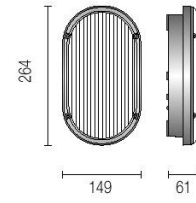

LB56141	Weiß / White	G23 2x9W Opalin
LB56142	Schwarz / Black	G23 2x9W Opalin
LB56241	Weiß / White	G23 2x9W Transparent
LB56242	Schwarz / Black	G23 2x9W Transparent
LB56151	Weiß / White	G23 1x9W Opalin
LB56152	Schwarz / Black	G23 1x9W Opalin
LB56251	Weiß / White	G23 1x9W Transparent
LB56252	Schwarz / Black	G23 1x9W Transparent